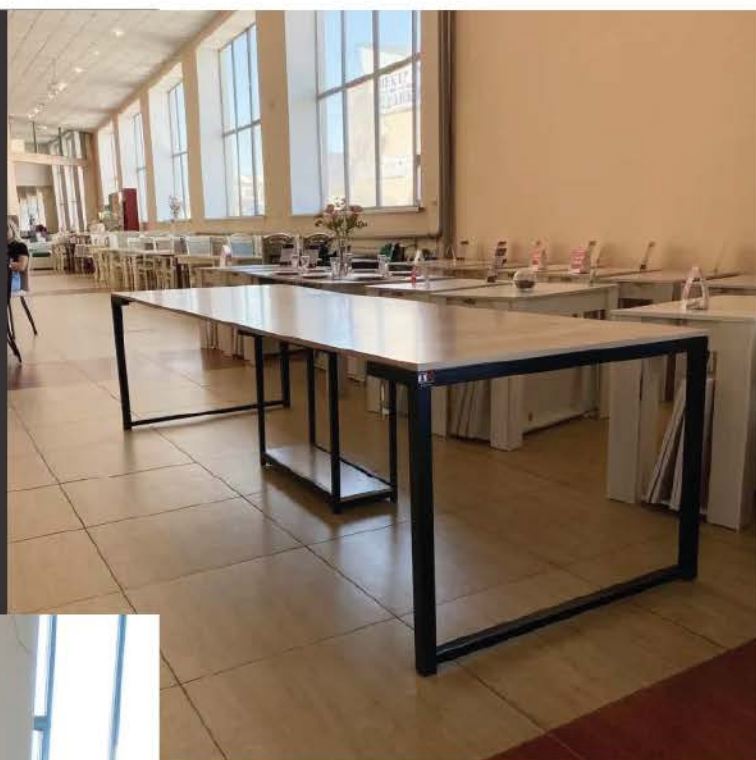

# Модель «Лофт лайт»

Разобранный вариант

Собранный вариант

**Облегченная версия Лофта. Главное отличие от Лофта - это алюминиевый механизм вместо стального.**

**Размеры стола от 2,5 метров до 4 метров.**

**Металлические ножки также окрашиваются в три цвета: белый, черный и золотой**

# Модель «Лофт»

Разобранный вариант

Собранный вариант

Сочетает в себе простоту и некую харизму. Отличается правильными геометрическими формами и сочетанием материалов. Изготавливается из стали, окрашенной порошковой краской, и ЛДСП. Цвет металла изготавливаем в трёх вариантах: черный, белый и золотой.